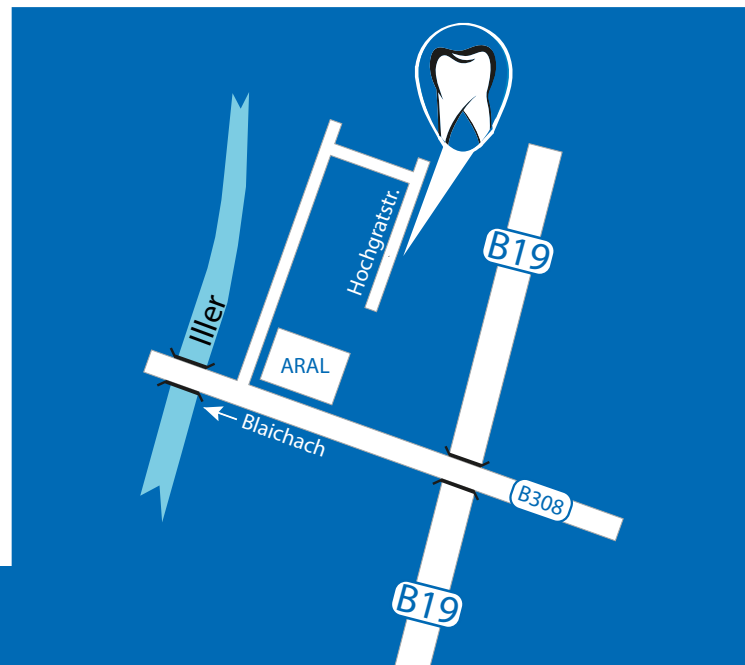

“Mit dem Erwerb des Gesellenbriefes verhält es sich wie mit dem Auto-Führerschein. Man kann erst nach Jahren „richtig“ Autofahren – ähnlich ist es in der Zahntechnik!

Das alte Sprichwort: „Übung macht den Meister“ sagt alles aus!

Ich hatte mir damals als Jungtechniker etwas mehr Unterstützung gewünscht, um über den Tellerrand „meiner Abteilung“ schauen zu dürfen.

Deshalb liegt mir Eure Aus- bzw. Fortbildung sehr am Herzen und ich möchte Euch einige Möglichkeiten aufzeigen mit Spaß erfolgreich in unserem Beruf zu sein.

Also lasst uns das Ding zusammen rocken!“

Mein Labor

Im Jahr 2014 habe ich mir den Traum von einem eigenem Labor im schönen Allgäu erfüllt.

Dentallabor Krutsch

Siplingerstraße 41
87527 Sonthofen

Tel.: 08321/4074813

Fax: 08321/4071746

o.krutsch@dentallabor-krutsch.de

www.dentallabor-krutsch.de

**DENTALLABOR
KRUTSCH**

Kursangebote

individuell auf Dich angepasst